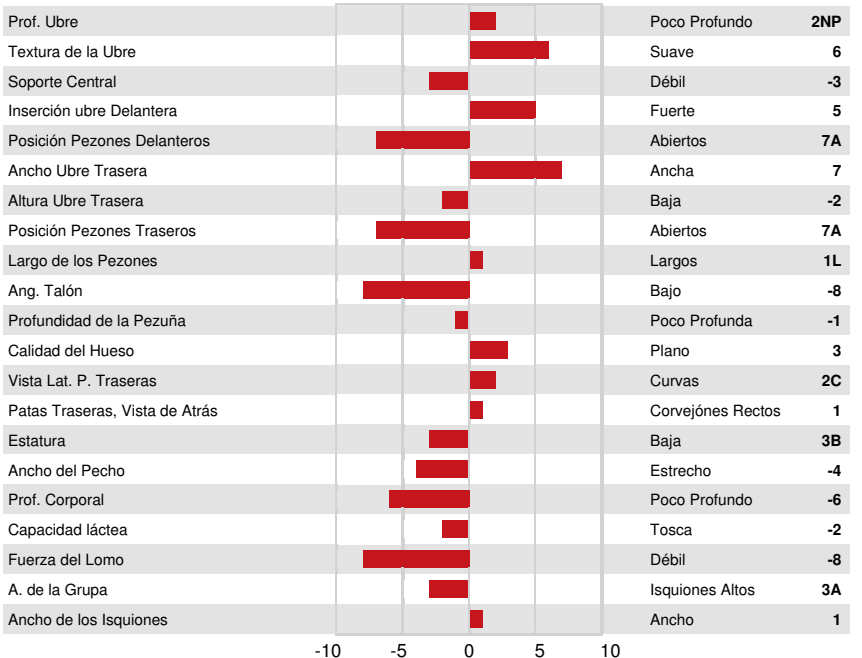

SANDY-VALLEY CHALLENGER
PROGENESIS SUPER BEAST EX-91-4YR-CAN 2*
ENDCO SUPERHERO
PROGENESIS DENVER BETSY VG-88-3YR-CAN 5*
MR MOGUL DENVER 1426
PES009 SUPERSIRE BREANNE 3*

GLPI +3304 PRO$ 1983

DPF RDF BLF CNF BYF MWF CVF HH1F HH2F HH3F HH4F HH5F HH6F HCDF HMWF

Reg. #: HOCANM13353595 aAa: 435216 DMS: 234,345
Nacimiento: 02/26/2019 Caseina Kappa: BB Caseina Beta: A2A2

PRODUCCIÓN		G Hatos	G Hijas	87% Conf.	GPA 24*DEC				
Leche kg	988	Grasa kg	62	Grasa %	+0.20	Proteína kg	46	Proteína %	+0.10
Eficiencia de Conversión	100	RMC	104	Eficiencia Metano	102				

SALUD Y FERTILIDAD		Inmunidad 97	
Vida en el Hato	107	Inmunidad de los terneros	94
SCS	104	Habilidad al Parto	101
Fertilidad de la Hija	101	Habilidad de las Hijas al Parto	107
Puntaje de Condición Corporal	99	Rapidez en el Ordeño	98
Resistencia a Mastitis	105	Temperamento Lechero	102
Persistencia de la lactación	99	Resistencia a Enfermedades Metabólicas	99

CONFORMACIÓN		G Hatos	G Hijas	84% Conf.	GPA 24*DEC	
Conformación	2	Fortaleza Lechera	-5			
Sistema Mamario	7	Grupa	-5			
Patas y Pezuñas	-1					

PROGENESIS SUPER BEAST
DAM